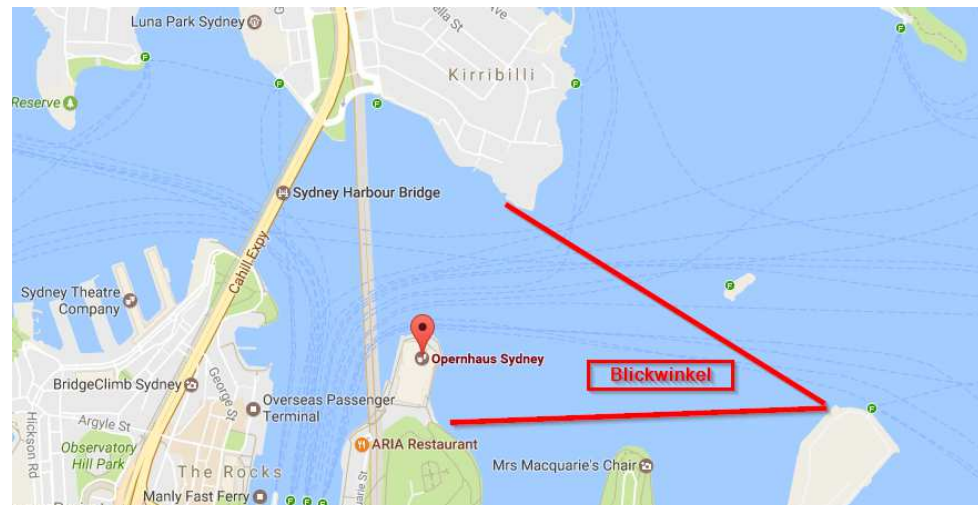

Gerhard Knuth

Gerhard-Knuth@Art-to-you.de

Art-to-you.de

Sydney Opera & Harbour Bridge

Das Bild zeigt die Oper und Harbour Bridge von Sydney in Acryl auf Leinwand.

Maße: 120 x 40 cm

Fertiggestellt: Mai 2017

Gerhard Knuth

Gerhard-Knuth@Art-to-you.de

Art-to-you.de

Sydney Opera

Die Skizze zeigt die Lage der Sydney Opera mit Harbour Bridge.

Quelle: Maps.google.de

Gerhard-Knuth@Art-to-you.de

Art-to-you.de – Gerhard Knuth

Seit der Schulzeit male und zeichne ich, Gerhard Knuth, geb. 01.02.1966.